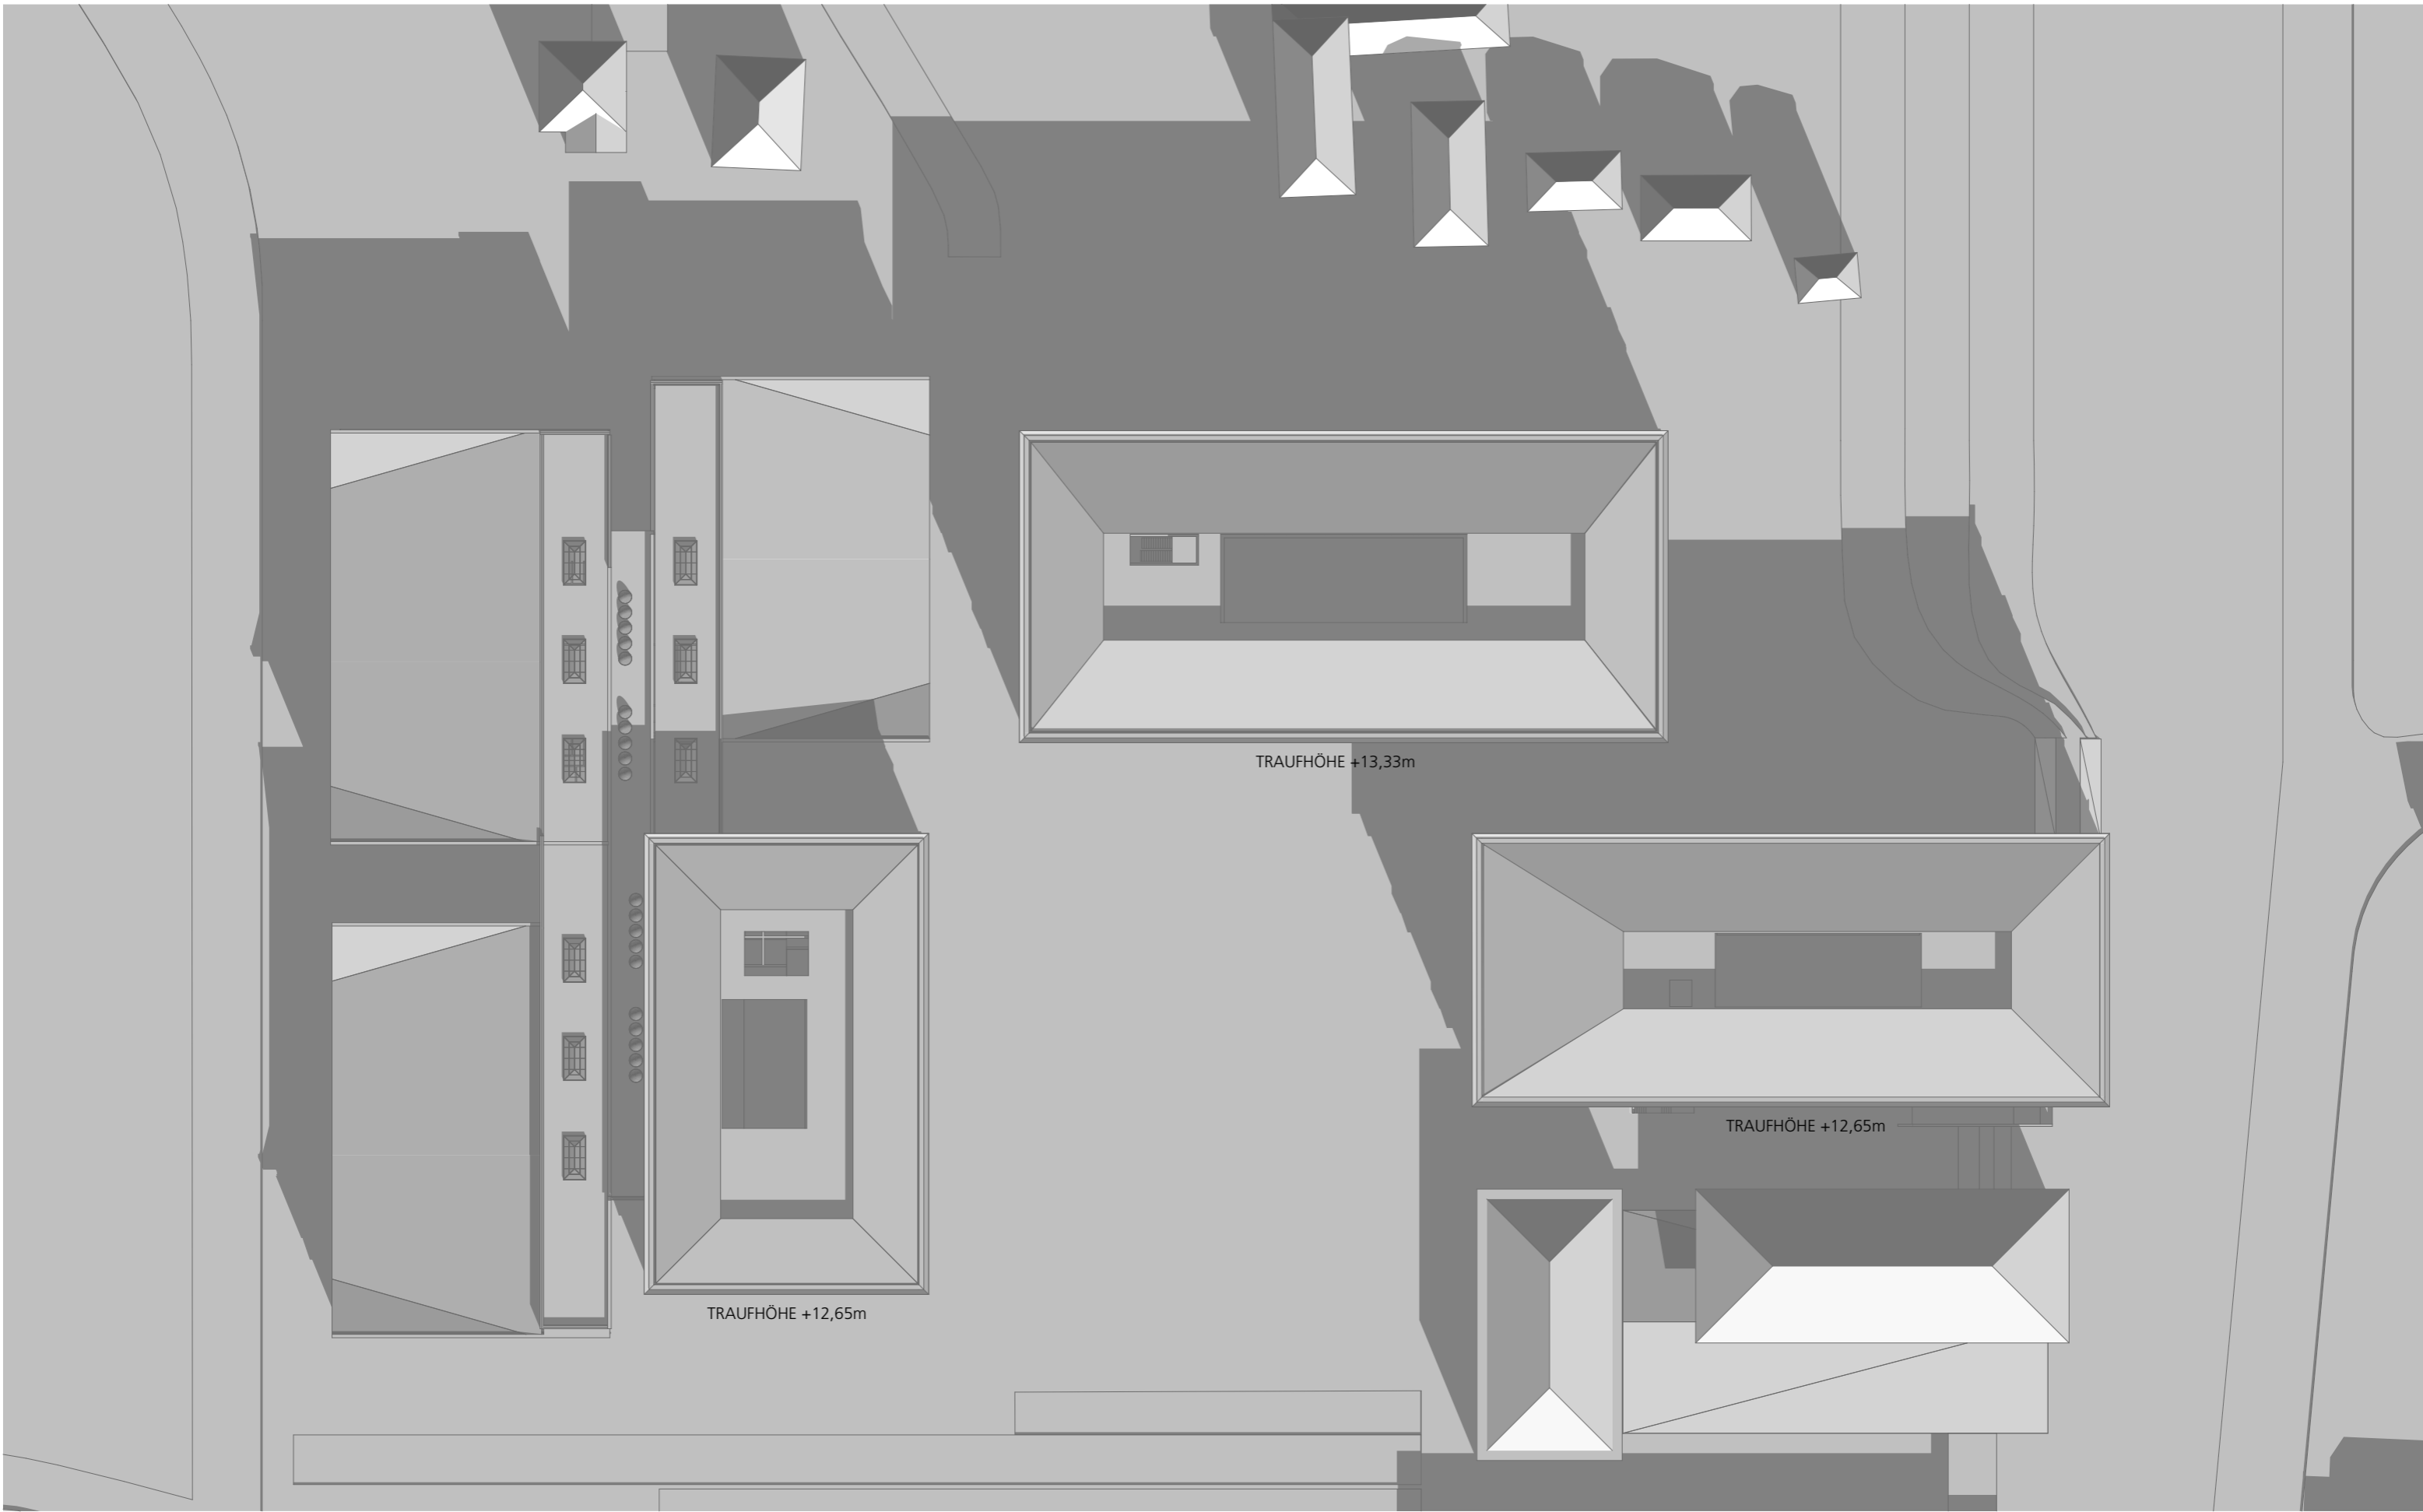

TRAUFHÖHE +13,33m

TRAUFHÖHE +12,65m

TRAUFHÖHE +12,65m

TRAUFHÖHE +13,33m

TRAUFHÖHE +12,65m

TRAUFHÖHE +12,65m

TRAUFHÖHE +13,33m

TRAUFHÖHE +12,65m

TRAUFHÖHE +12,65m

TRAUFHÖHE +13,33m

TRAUFHÖHE +12,65m

TRAUFHÖHE +12,65m

Geschätzter Sonnenstand
am 21.06 um 12Uhr