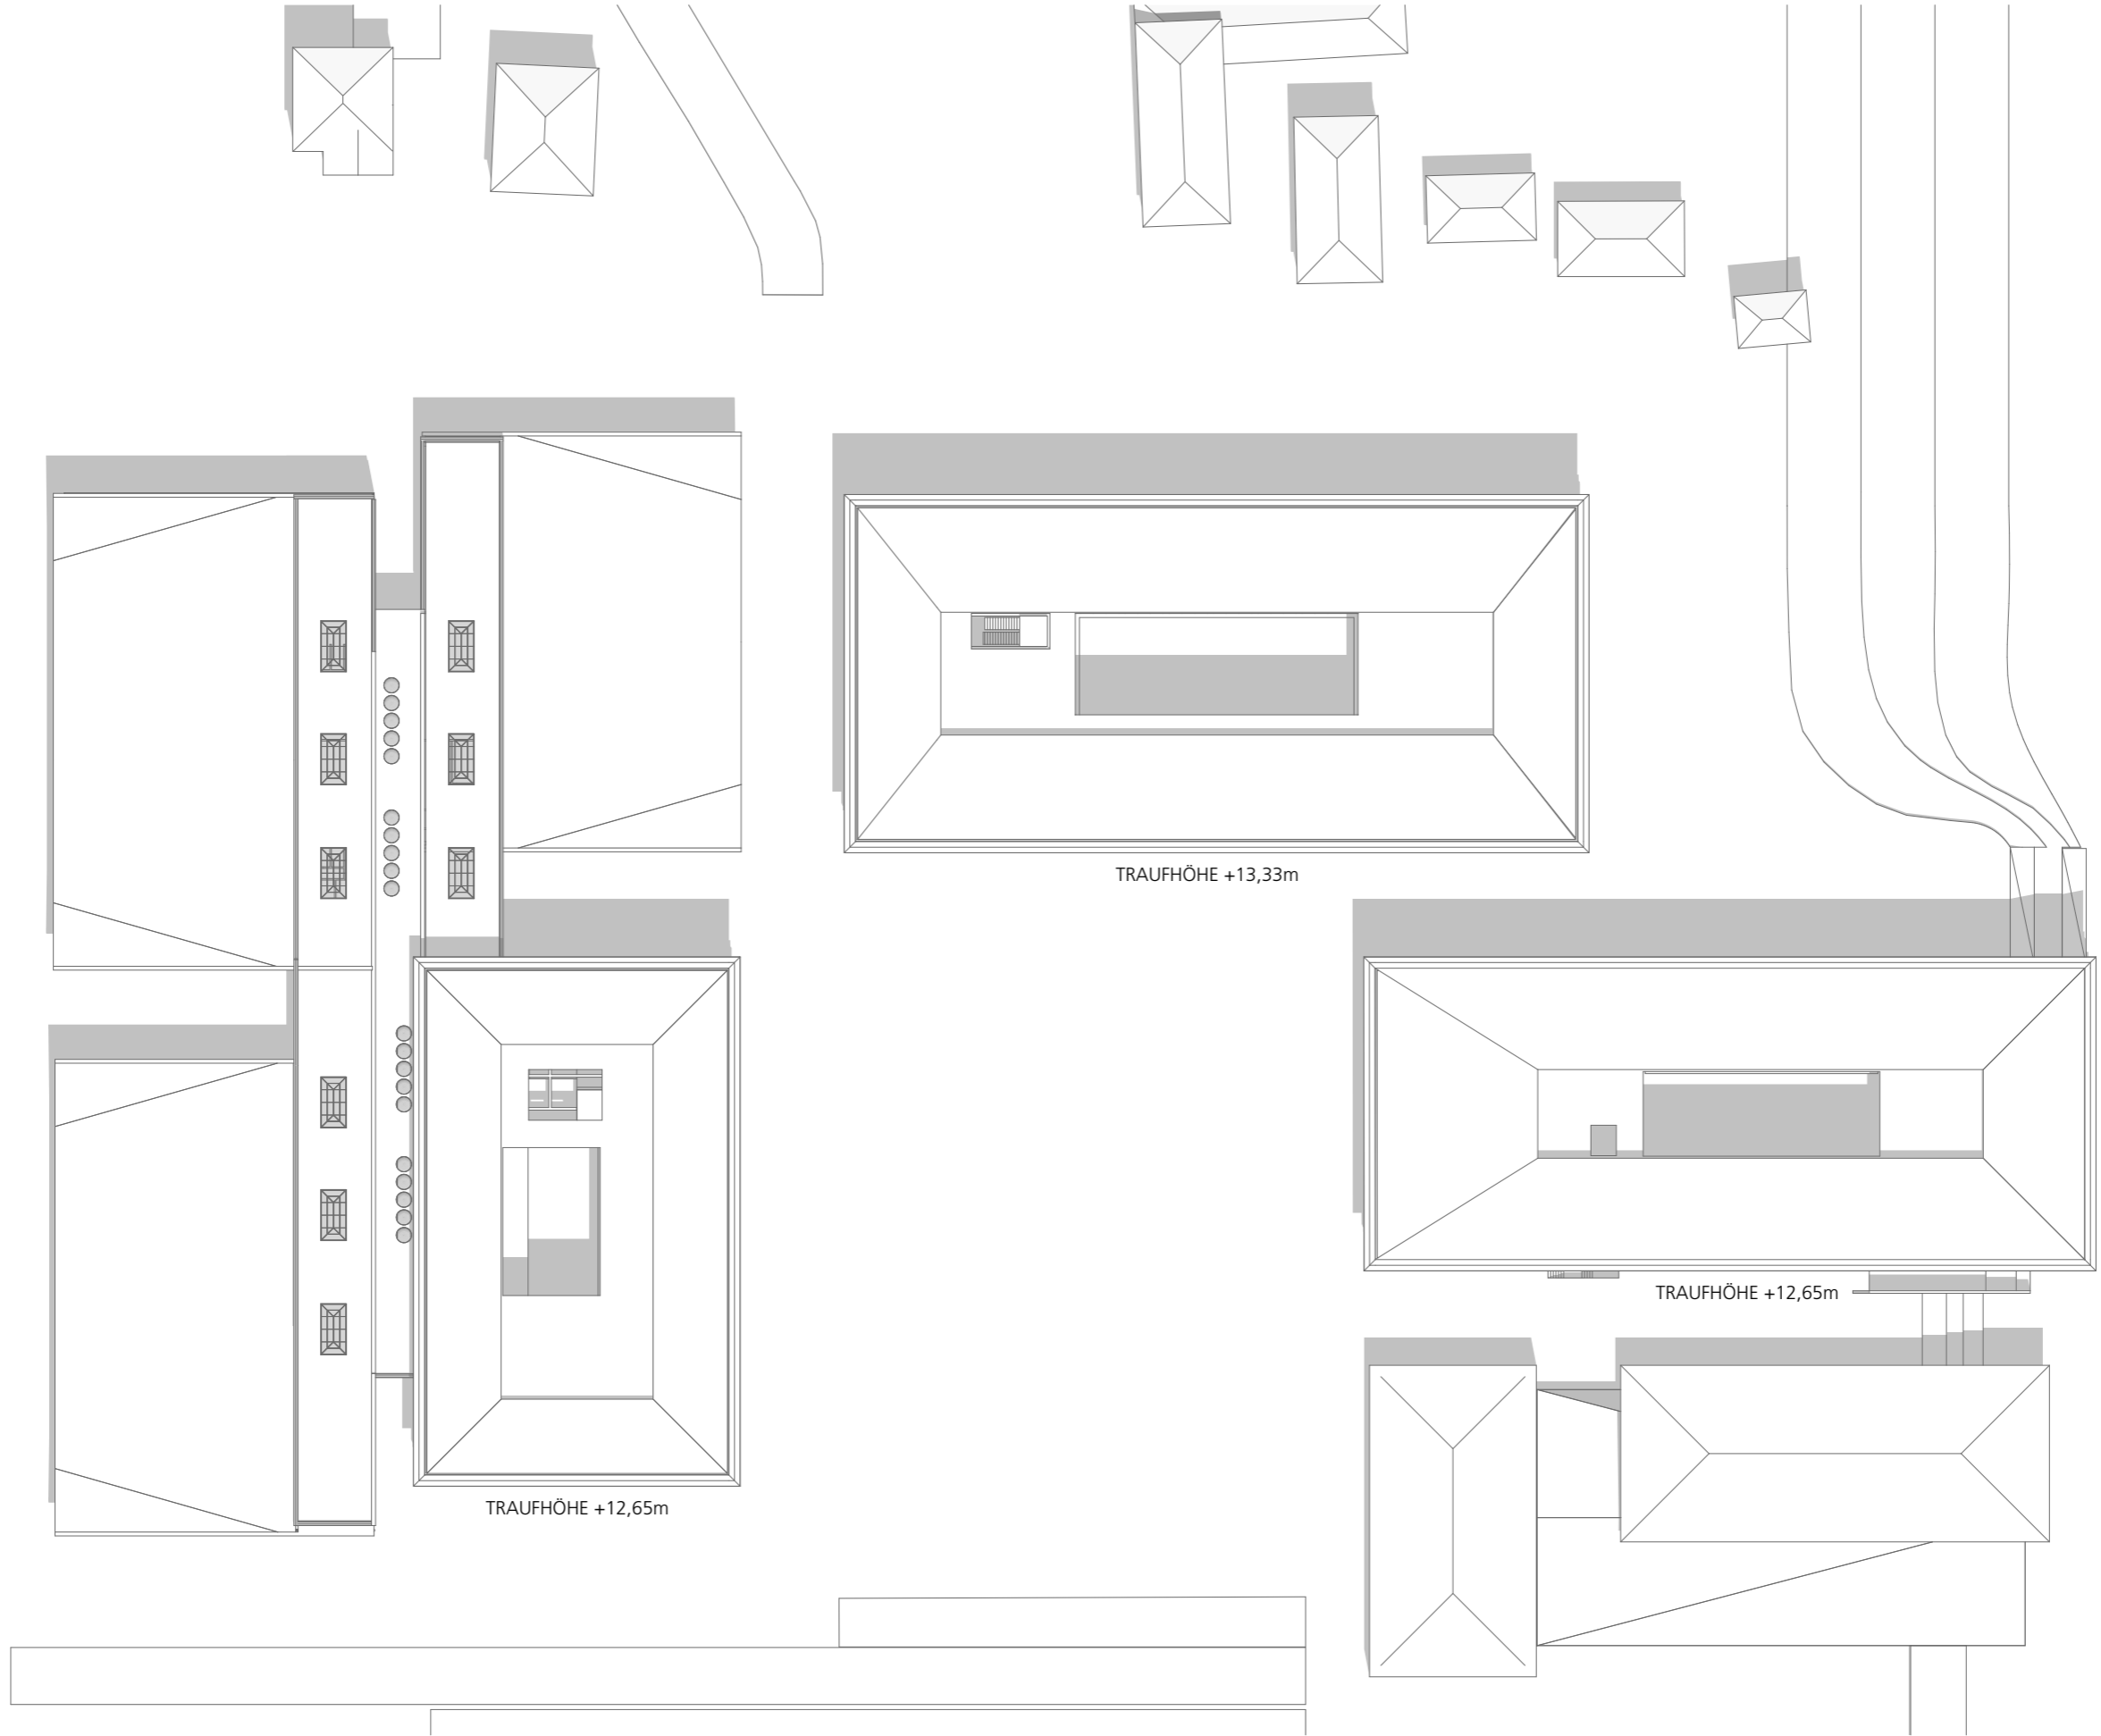

TRAUFHÖHE +13,33m

TRAUFHÖHE +12,65m

TRAUFHÖHE +12,65m

TRAUFHÖHE +13,33m

TRAUFHÖHE +12,65m

TRAUFHÖHE +12,65m

TRAUFHÖHE +13,33m

TRAUFHÖHE +12,65m

TRAUFHÖHE +12,65m

TRAUFHÖHE +13,33m

TRAUFHÖHE +12,65m

TRAUFHÖHE +12,65m

Geschätzter Sonnenstand
am 21.06 um 12Uhr