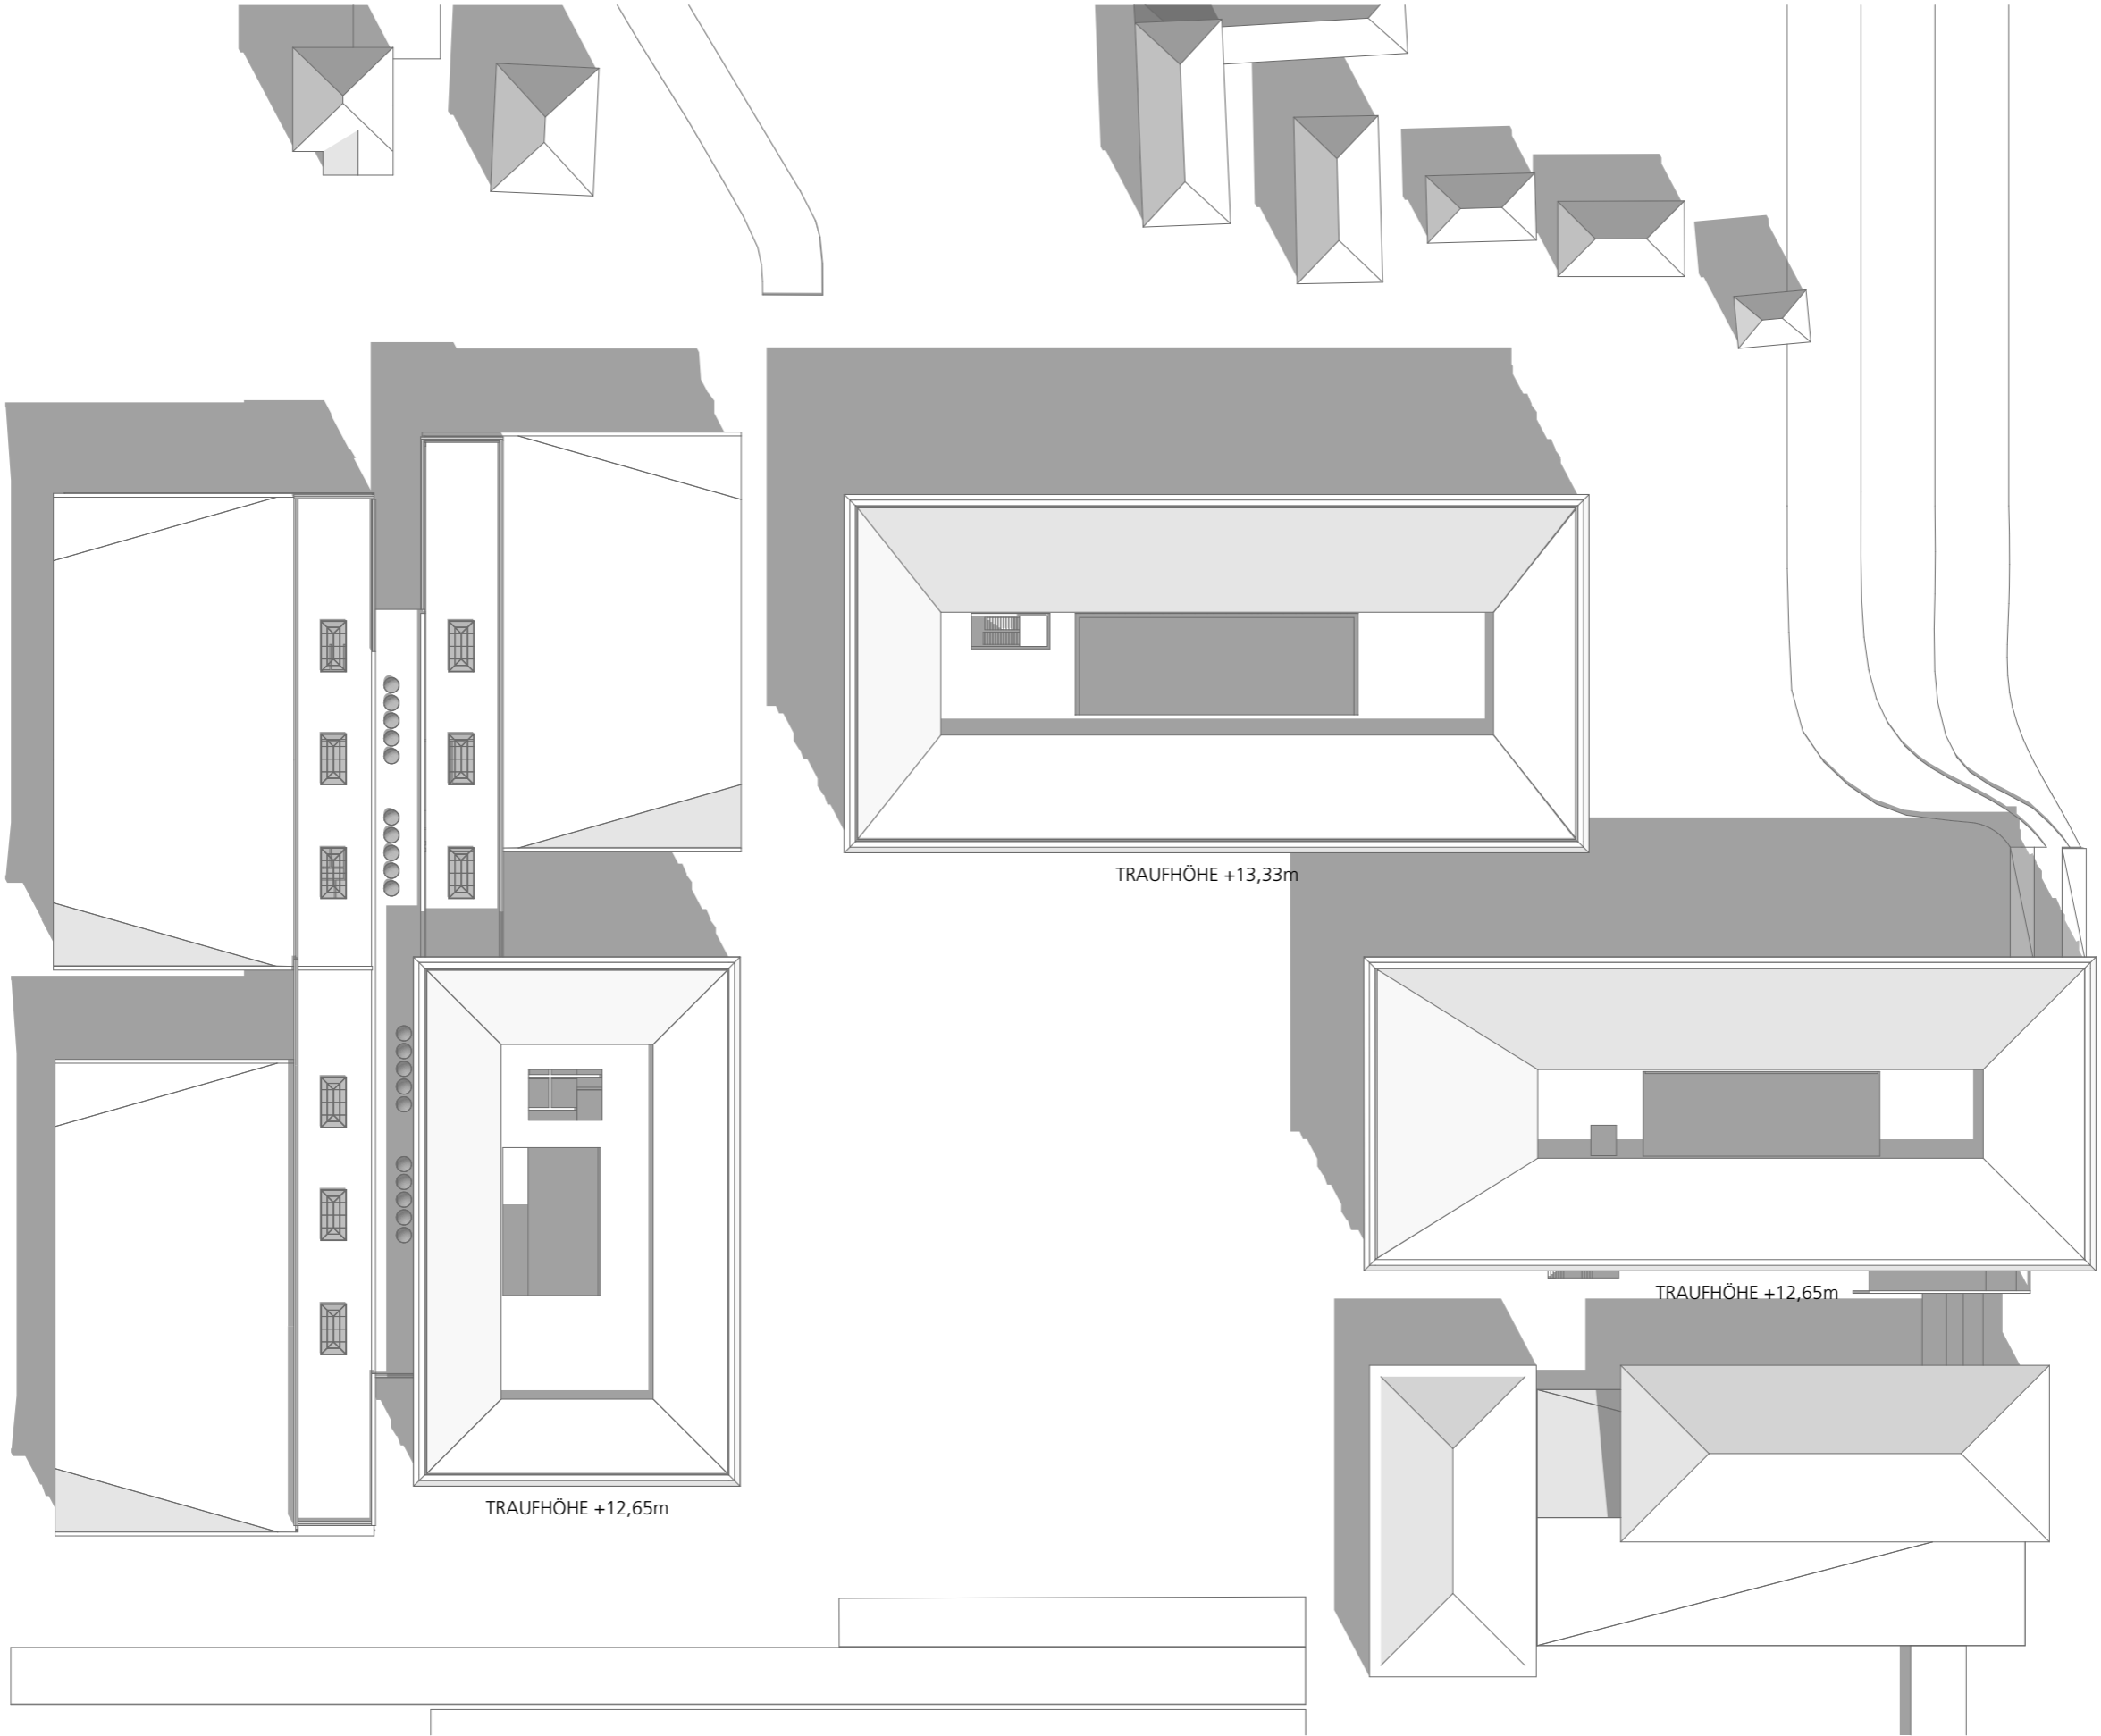

TRAUFHÖHE +13,33m

TRAUFHÖHE +12,65m

TRAUFHÖHE +12,65m

TRAUFHÖHE +13,33m

TRAUFHÖHE +12,65m

TRAUFHÖHE +12,65m

TRAUFHÖHE +13,33m

TRAUFHÖHE +12,65m

TRAUFHÖHE +12,65m

TRAUFHÖHE +13,33m

TRAUFHÖHE +12,65m

TRAUFHÖHE +12,65m

Geschätzter Sonnenstand
am 21.06 um 12Uhr